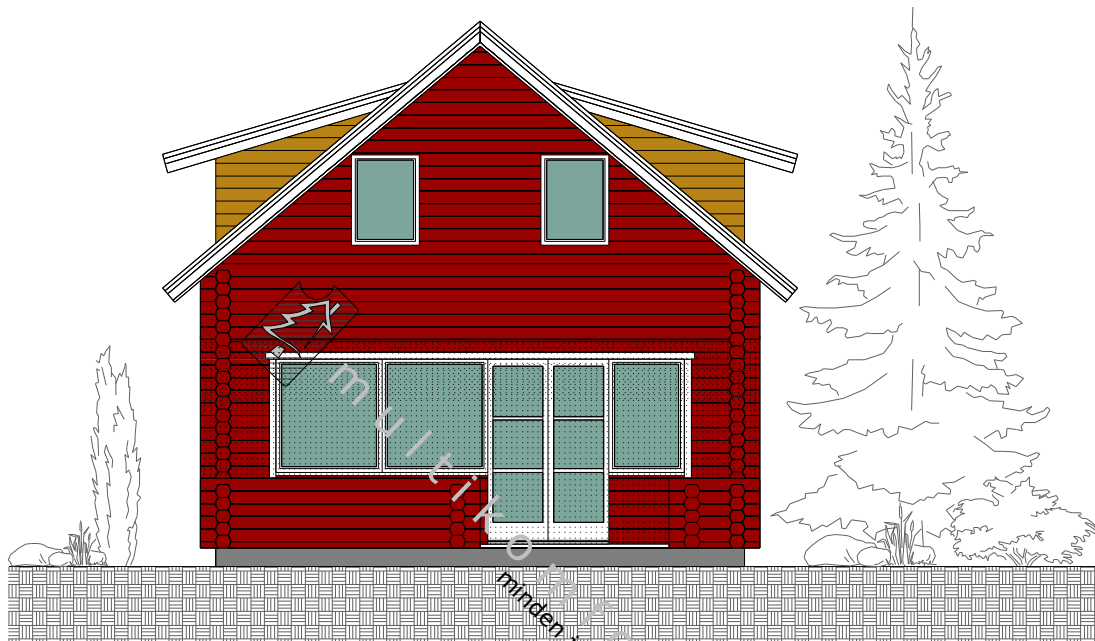

Csillebérc típus

Iroda:
PERBO MULTIKOMFORT KFT.
 8171 Balatonvilágos, Aligai u. 71.

Tervező:
BODA PÁL E3 14-0209/2004
 8600 Siófok, Mátyás Kir. u. 3.

Közreműk.:
 Oszlancziné Szentpéteri Heléna
 okl.ép.méern.

Csillebérc típus:

lakás bruttó alapterülete: 63,00 m²

fedett terasz bruttó alapterülete: 15,40 m²

nettó alapterület: 53,41 m² /fszint/
60,6 m² /tetőtér/

Iroda:
PERBO MULTIKOMFORT KFT.
8171 Balatonvilágos, Aligai u. 71.