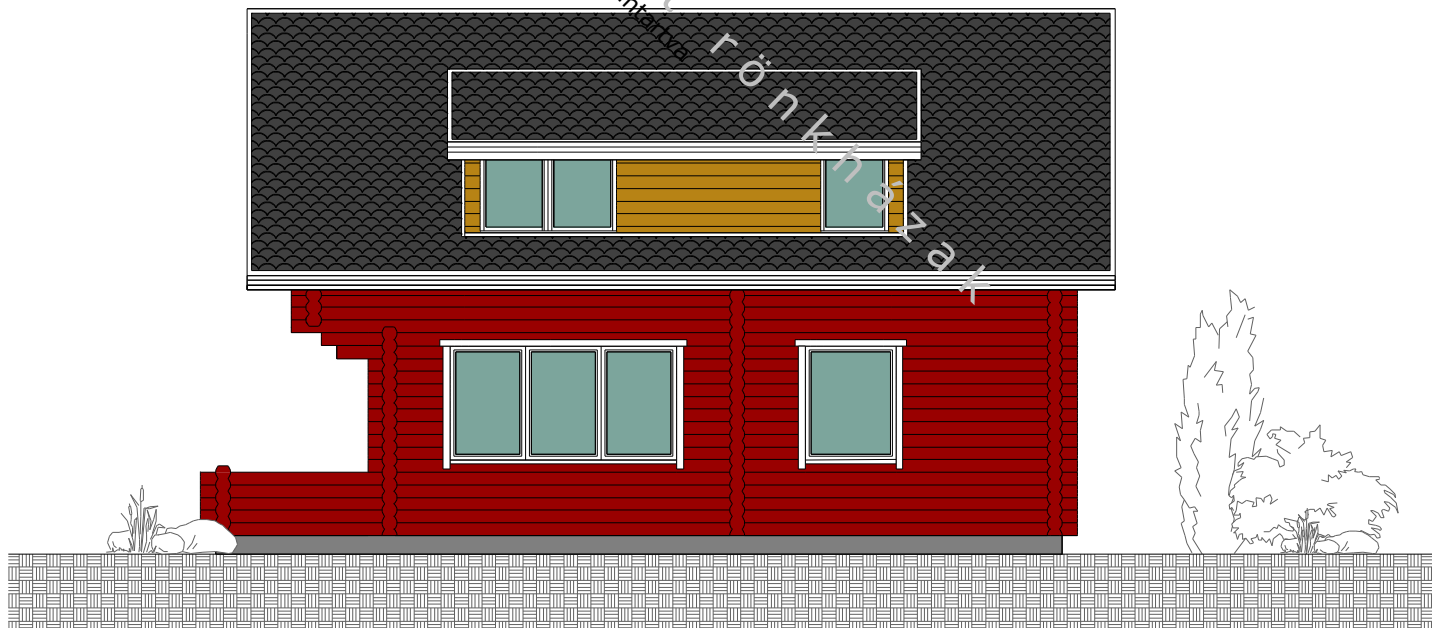

Csillebérc típus

Iroda:
PERBO MULTIKOMFORT KFT.
 8171 Balatonvilágos, Aligai u. 71.

Tervező:
BODA PÁL E3 14-0209/2004
 8600 Siófok, Mátyás Kir. u. 3.

Közreműk.:
 Oszlancziné Szentpéteri Heléna
 okl.ép.méern.

Csillebérc típus:

lakás bruttó alapterülete: 63,00 m²

fedett terasz bruttó alapterülete: 15,40 m²

nettó alapterület: 53,41 m² /fszint/
60,6 m² /tetőtér/

Iroda:
PERBO MULTIKOMFORT KFT.
8171 Balatonvilágos, Aligai u. 71.